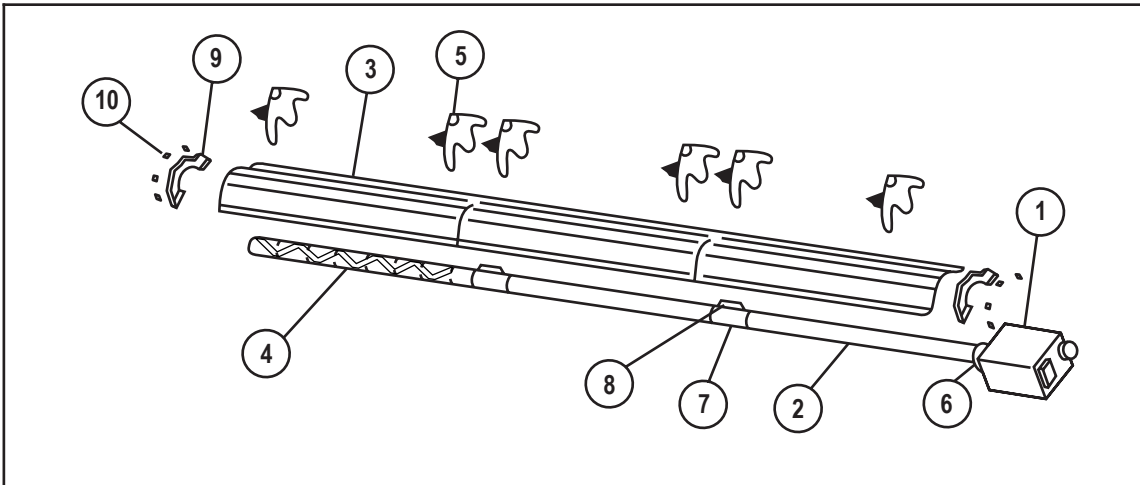

ERXL-80

Item	Stock #	Description	QTY	Item	Stock#	Description	QTY
1	F102652XL	ERXL-80 NG / BRN & Cont Box	1	6	02753	Front Flange	1
	F102653XL	ERXL-80 LP / BRN & Cont Box	1	7	14612	Tube Coupling	2
2	F106405XL	ERXL-80, / Tube Set- 30'	1	8	14616	Key for Tube Coupling	2
	06413	Tube H.E. 4" O.D. X 10'	3	9	00419	Reflector End Cap	2
3	00418A	Reflector	3	10	09369	Spring Clips	8
4	03445	Turbulator Baffle 10'	1				
5	14585P	Hanger	6