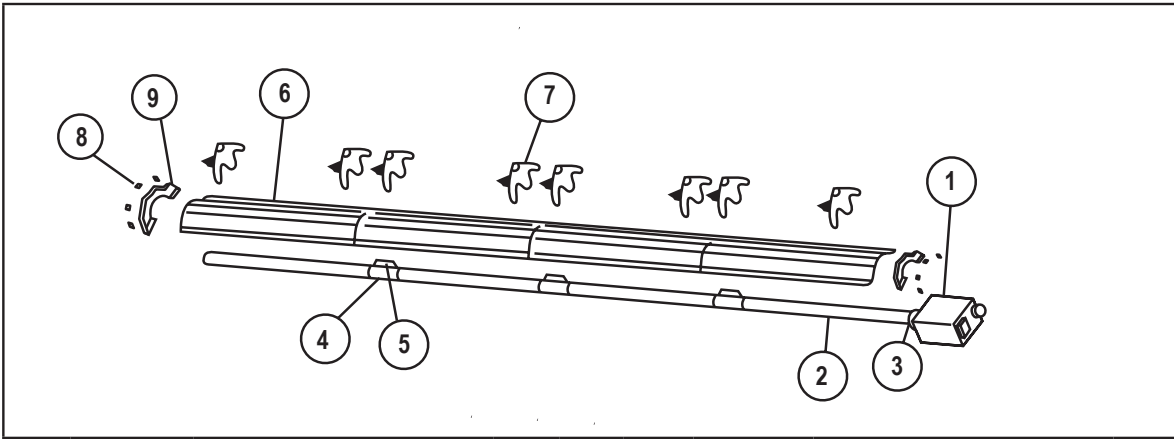

ERXL-100				ERXL-125			
Item	Stock #	Description	QTY	Item	Stock#	Description	QTY
1	F102654XL	ERXL-100 NG / BRN & Cont Box	1	1	F102656XL	ERXL-125 NG / BRN & Cont Box	1
	F102655XL	ERXL-100 LP / BRN & Cont Box	1		F102657XL	ERXL-125 LP / BRN & Cont Box	1
2	F106406XL	ERXL-100, / Tube Set- 40'	1	2	F106406XL	ERXL-125, / Tube Set- 40'	1
	06413	Tube H.E. 4" O.D. X 10'	4		06413	Tube H.E. 4" O.D. X 10'	4
6	02753	Front Flange	1	3	02753	Front Flange	1
4	14612	Tube Coupling	1	4	14612	Tube Coupling	1
5	14616	Key for Tube Coupling	1	5	14616	Key for Tube Coupling	1
6	00418A	Reflector	4	6	00418A	Reflector	4
7	14585P	Hanger	8	7	14585P	Hanger	8
8	00419	Reflector End Cap	2	8	00419	Reflector End Cap	2
9	09369	Spring Clips	8	9	09369	Spring Clips	8