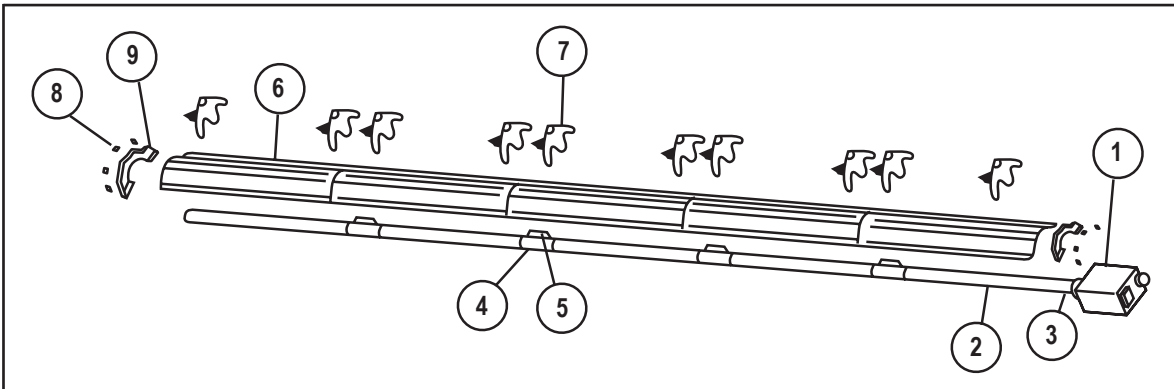

ERXL-125 / ERXL-150 / ERXL-175							
Item	Stock #	Description	QTY	Item	Stock#	Description	QTY
1	F102656XL	ERXL-125 NG / BRN & Cont Box	1	3	02753	Front Casting	1
1	F102657XL	ERXL-125 LP / BRN & Cont Box	1	4	14612	Tube Flange	2
1	F102658XL	ERXL-150 NG / BRN & Cont Box	1	5	14616	Key for Tube Coupling	2
1	F102659XL	ERXL-150 LP / BRN & Cont Box	1	6	00418A	Reflector	5
1	F102660XL	ERXL-175 NG / BRN & Cont Box	1	7	14585	Hanger	10
1	F102661XL	ERXL-175 LP / BRN & Cont Box	1	8	00419	Reflector End Cap	2
2	F106407XL	Tube Set- 50'	1	9	09369	Spring Clips	8
	06413	Tube H.E. 4" O.D. X 10'	3