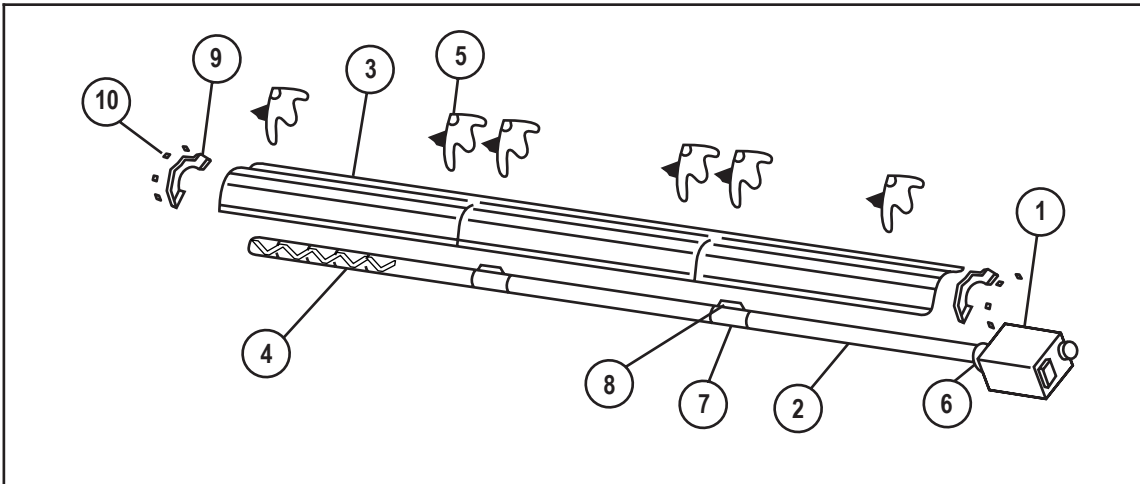

ERXL-100

Item	Stock #	Description	QTY	Item	Stock#	Description	QTY
1	F102654XL	ERXL-100 NG / BRN & Cont Box	1	6	02753	Front Flange	1
	F102655XL	ERXL-100 LP / BRN & Cont Box	1	7	14612	Tube Coupling	2
2	F106401XL	ERXL-100, / Tube Set- 30'	1	8	14616	Key for Tube Coupling	2
	06413	Tube H.E. 4" O.D. X 10'	3	9	00419	Reflector End Cap	2
3	00418A	Reflector	3	10	09369	Spring Clips	8
4	03447	Turbulator Baffle 5'	1				
5	14585P	Hanger	4